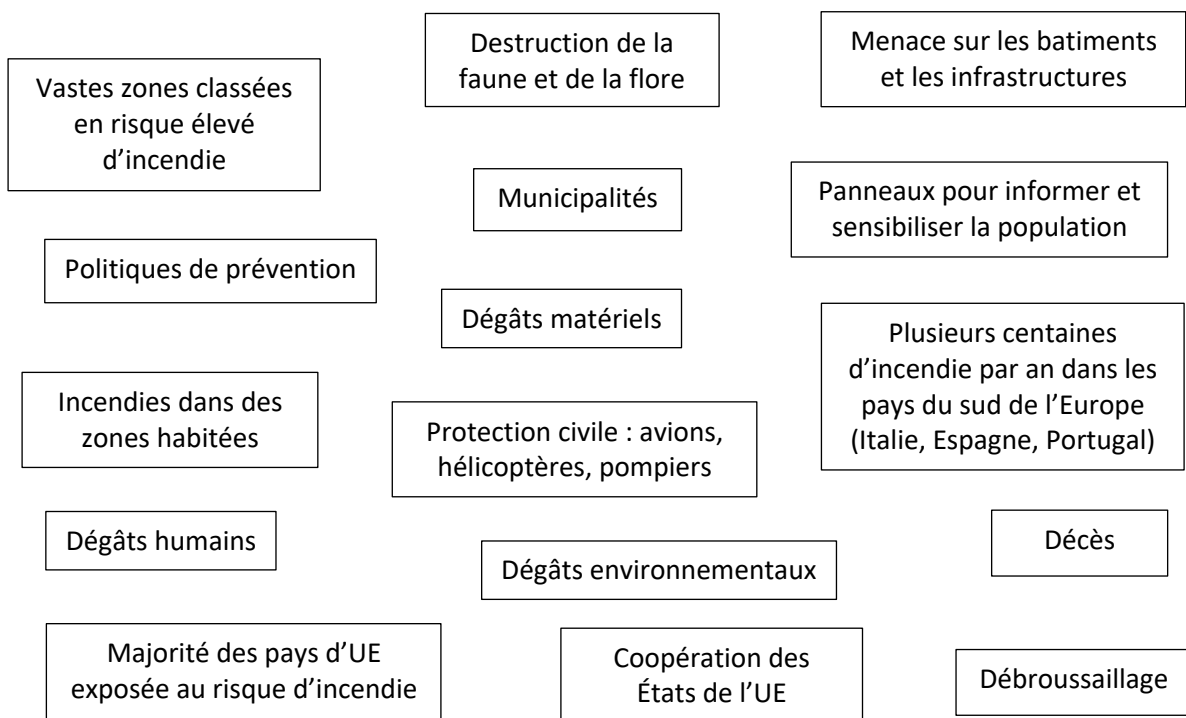

NOM : .....

CLASSE : .....

Chapitre 15

Aide à la réalisation de la présentation

➤ Manuel p. 305
Parcours 2

Un risque lié au changement climatique : les incendies de forêt en Europe

Aide n° 1 Organiser les informations

- À l'aide d'un code-couleur, associez chaque étiquette à la partie de la présentation qui lui correspond.

Partie	Couleur
1. Les pays de l'UE sont exposés au risque d'incendie de forêt (doc 1 et 3)	
2. La réalisation de ce risque entraîne des catastrophes (doc 1 à 3)	
3. Des réponses sont apportées (doc 2 à 4)	

- Étiquettes à colorier :